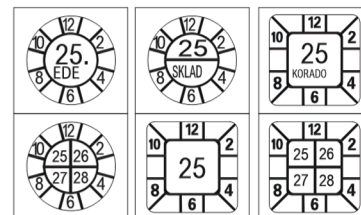

Ukázky zakázkových značek.

množství ks	do 500	do 1.000	do 3.000	do 5.000	do 10.000	od 10.000
cena/kus	0,90 Kč	0,80 Kč	0,70 Kč	0,60 Kč	0,50 Kč	0,45 Kč

K ceně první zakázky na daný druh značky je nutno připočítat cenu tiskové přípravy ve výši 150 - 350,- Kč.

Značky bez tisku - jakýkoliv tvar a velikost

Standardně jsou skladem kulaté značky 12 mm. Čisté štítky bez potisku jsou dodávány v daných barvách pod jednotlivými čísly barev. Číslo barev slouží současně i jako základní vzorník barev pro objednávky jakýchkoliv jiných kalibračních značek a samolepek. Čisté štítky dodáváme v násobcích 50 ks /u průměru 12 mm/. Na zakázku vyrobíme jakýkoliv tvar a velikost, cena je podle kalkulace.

Základní barvy - jednotná cena standardní velikosti značky (12mm) je 0,32 Kč/kus, u reflexní barvy 1,40 Kč/kus.

12 mm značky bez tisku dodáváme v násobcích 50 ks.

VZORNÍK BAREV FÓLIÍ									
Název barvy	bílá	žlutá	červená	oranžová	fialová	modrá	zelená	šedá	reflexní
číslo barvy	10	22	32	35	43	53	64	74	39

Nestandardní značky - značení dle textu na značce

Podle požadavků vyrobíme jakékoliv samolepící štítky pro vaši potřebu. Výroba není omezena tvarem ani minimálním množstvím objednaných značek. Podle zaslané předlohy navrheme optimální variantu a technologii výroby a zpracujeme cenovou kalkulaci.

Speciální samolepky - pečeti, plomby, popisovatelné, trhací a číslované samolepky, plnobarevné samolepky

K ochraně výrobků nabízíme pečeti samolepky tištěné na destrukční fólii, která se při pokusu o odlepení rozpadne, popřípadě je možno samolepky prořezat tak, aby je nebylo možno znovu použít. V případě potřeby popisu samolepek obyčejnou tužkou či propisovačkou opatříme požadovanou značku popisovací vrstvou /obdoba proužku pro podpis na zadní straně kreditních karet/. Zhotovíme i číslované nebo perforované samolepky opatřené číselnou řadou s perforací pro značení výrobků a jejich příslušenství, záručních listů, kupónů apod. Pro zvláštní účely můžeme použít pro zneviditelnění části tisku stírací barvu. Každou takovou samolepku je možno doplnit i čárovým kódem. Na bílou fólii tiskneme samolepky v libovolných barvách včetně tisku fotografií až do velikosti 70 cm. U všech těchto variant na požádání zpracujeme kalkulaci

Katalog archivovaných značek

V katalogu najdete značky, které jsme již vyráběli. Oranžová linka vyznačuje tvar samolepky. U každé značky je uveden rozměr a cena platná pro konkrétní značku s daným textem. V případě objednávky značky s letopočtem nezapoměňte uvést jaký letopočet a jakou barvu fólie požadujete. Změna letopočtu není účtována. V případě změny grafického uspořádání značky se jedná o novou výrobu a při první objednávce je účtována tisková příprava ve výši 100 - 300,- Kč dle náročnosti. Značky, které jsou v katalogu tištěny barevně, jsou za uvedenou cenu dodávány jen v tomto barevném

KLEŠTĚ NA DĚROVÁNÍ KALIBRAČNÍCH ZNAČEK