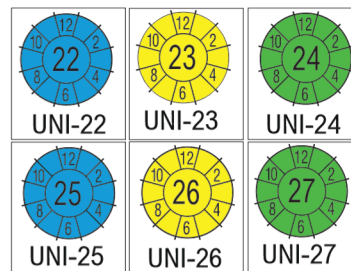

ZÁKLADNÍ INFORMACE KE KATALOGU ARCHIVOVANÝCH KALIBRAČNÍCH ZNAČEK

Kalibrační značky a samolepící štítky pro průmysl jsou tištěny na PE fólii opatřenou permanentním lepidlem. Všechny značky, pokud to

Standardní kulaté značky o průměru 12 mm

- značení UNI - XX (XX = rok, např. UNI-24) • **dodáváme v násobcích 30 ks.**

Značky obsahují ve středu kruhového pole označení posledních dvou čísel daného roku, jiná specifikace není možná. Tyto značky ve standardních barvách jsou neustále skladem.

Pro výrobu jsou standardně používány pouze následující barvy pro jednotlivé roky: 18 - zelená, 19 - modrá, 20 - žlutá, ... 21 - zelená, ... atd.

Při požadavku na jinou barvu je nutno dodat vzorek barvy, následně vám nabídneme co nejvíce odpovídající fólii, popřípadě je možno vybrat barvu z našeho vzorníku. Tisk je pouze dle vzorků - vždy v černé barvě.

Všechny značky UNI jsou na povrchu překryty UV LAKEM.

množství ks	do 1000	do 3000	do 5000	do 10.000	od 10.000	jiná barva fólie
cena/kus	0,60 Kč	0,55 Kč	0,50 Kč	0,49 Kč	0,48 Kč	+ 10 %

Zakázkové značky - 12 m, kulaté, hranaté

- **Značení dle tisku ve středovém poli** • **dodáváme v násobcích 150 ks.**

Značky obsahují ve středu pole vedle označení posledního dvoučíslí daného roku specifikaci odběratele.

Při návrhu specifikace je nutno dodržet minimální velikost textu s přihlédnutím k jeho čitelnosti.

Doporučujeme ověřit si dopředu čitelnost textu podle skutečné velikosti tisku např. na laserové tiskárně.

Zakázkově vyráběné štítky mohou obsahovat jakékoliv údaje, barvy fólii je možno vybrat z našeho vzorníku,

popřípadě zaslat vzorek barvy a my vybereme co nejvíce odpovídající barvu fólie. Při znovuobjednání již

vyráběných značek je nutno k objednavce přiložit vzorek značky.